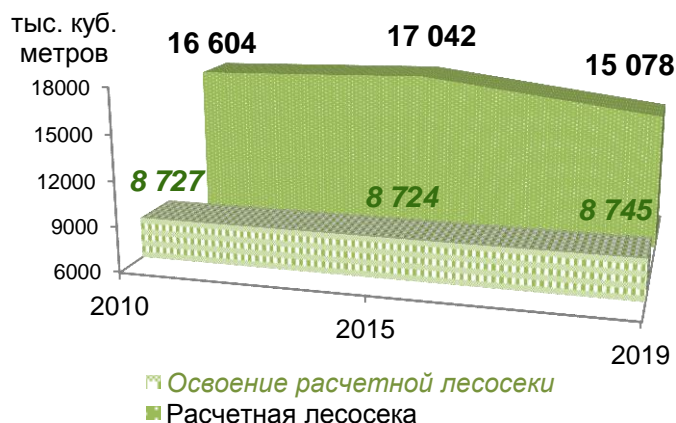

При использовании материалов органа государственной статистики в средствах массовой информации ссылка на источник обязательна

Лесная отрасль Кировской области в преддверии праздника

В воскресенье, 20 сентября, отмечается профессиональный праздник людей, чья трудовая деятельность связана с лесным хозяйством - *День работника леса*.

Кировская область всегда считалась богатой лесами. Площадь земель, покрытых лесной растительностью, за последние 20 лет практически не изменилась и на 1 января 2020 года составила 7,4 млн гектаров или 62% площади земельного фонда региона.

Лесной фонд – ключевой ресурс экономики нашего северного края. Общий запас древесины в лесных насаждениях в 2019 году составил 1103,4 млн куб. метров, из них допустимый объем изъятия - 15,1 млн куб. метров, а освоение расчетной лесосеки - 8,7 млн куб. метров или 58% от допустимого объема изъятия¹⁾.

Расчетная лесосека и ее освоение¹⁾

Производство лесоматериалов необработанных

Кировская область является самым крупным лесозаготовителем среди регионов Приволжского федерального округа. За 2019 год было произведено 7,8 млн плотных куб. метров лесоматериалов необработанных, из которых 44% приходилось на лесоматериалы хвойных пород, 43% - лиственных пород, 13% - на древесину топливную.

¹⁾ По данным Министерства лесного хозяйства Кировской области.