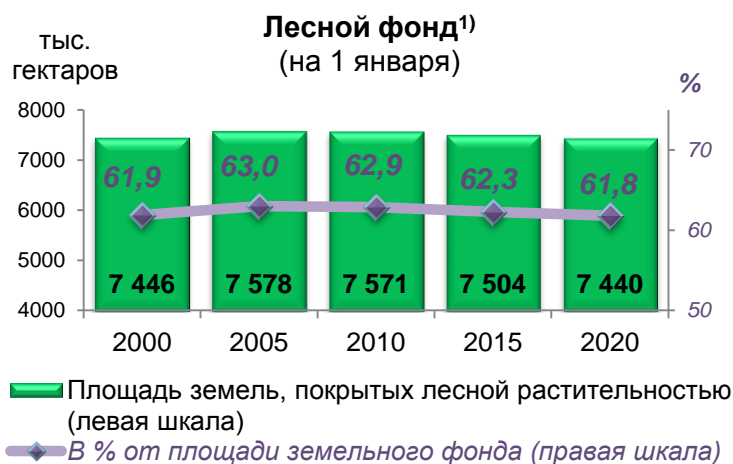

При использовании материалов органа государственной статистики в средствах массовой информации ссылка на источник обязательна

Лесная отрасль Кировской области в преддверии праздника

В воскресенье, 20 сентября, отмечается профессиональный праздник людей, чья трудовая деятельность связана с лесным хозяйством - *День работника леса*.

Кировская область всегда считалась богатой лесами. Площадь земель, покрытых лесной растительностью, за последние 20 лет практически не изменилась и на 1 января 2020 года составила 7,4 млн гектаров или 62% площади земельного фонда региона.

Лесной фонд – ключевой ресурс экономики нашего северного края. Общий запас древесины в лесных насаждениях в 2019 году составил 1103,4 млн куб. метров, из них допустимый объем изъятия - 15,1 млн куб. метров, а освоение расчетной лесосеки - 8,7 млн куб. метров или 58% от допустимого объема изъятия¹⁾.