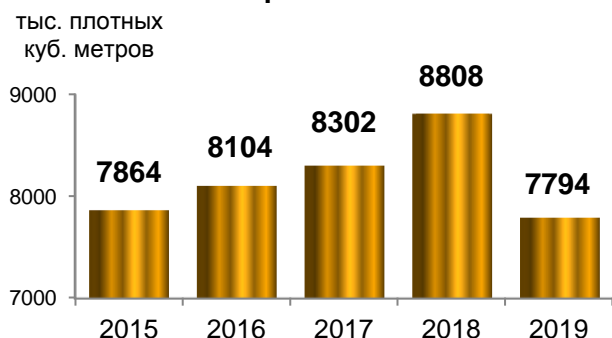

Производство лесоматериалов необработанных

Кировская область является самым крупным лесозаготовителем среди регионов Приволжского федерального округа. За 2019 год было произведено 7,8 млн плотных куб. метров лесоматериалов необработанных, из которых 44% приходилось на лесоматериалы хвойных пород, 43% - лиственных пород, 13% - на древесину топливную.

¹⁾ По данным Министерства лесного хозяйства Кировской области.